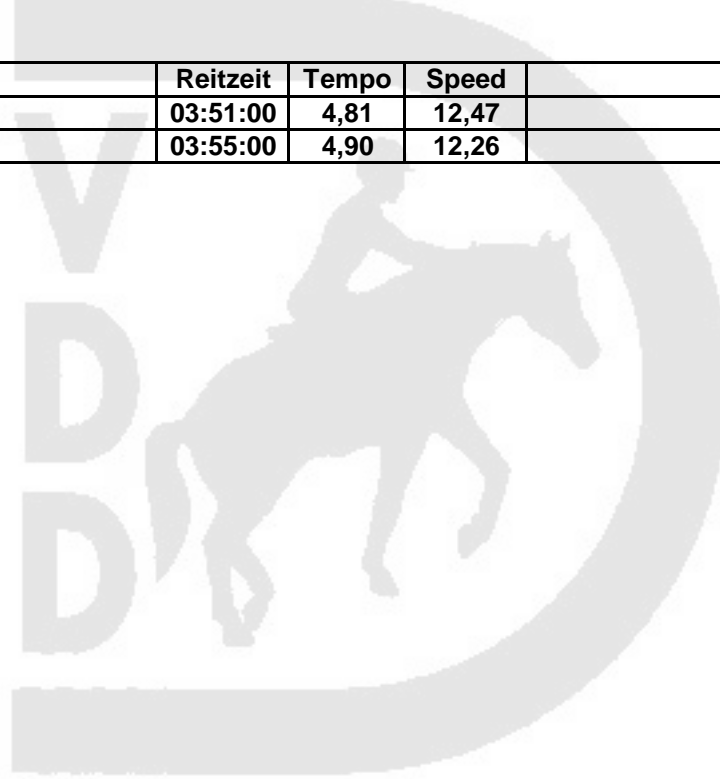

Bötzow FAHRT

18.07.2009

KDF		Starter: 2				Pause: 40 min
47 km		i. d. Wertung: 2				

Platz	Reiter/Fahrer	Pferd	Reitzeit	Tempo	Speed	Bemerkung
1	Bautz Claudia	Ricardo 249	03:51:00	4,81	12,47	
2	Wieland Jessica	Hr. Töpfer	03:55:00	4,90	12,26